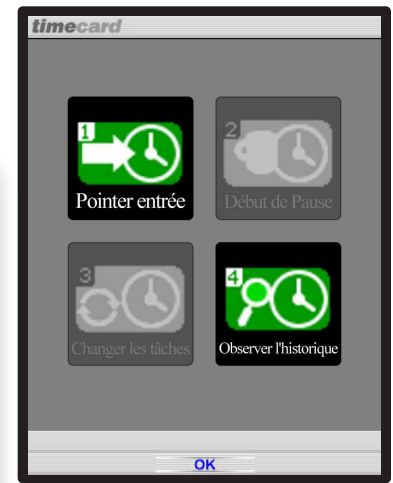

timecard

Parce que le temps c'est de l'argent

timecard GPS

est une application de suivi mobile et de pointage électronique qui fonctionne à partir d'un appareil sans fil ou Smartphone. Les données sont transférées de vos ouvriers mobiles vers le logiciel d'Econz Wireless en temps réel. Les entreprises qui utilisent Timecard feront des bénéfices des manières suivantes:

Caractéristique de timecard GPS:

Timecard GPS est une application facile à utiliser qui vous permet de suivre vos ouvriers mobiles durant un jour de travail. Vos ouvriers mobiles peuvent pointer leurs entré, pointer des pause, changer de tache ou de travail spécifique et pointer leur sortie sur leur portable (Sonim, Apple iOS, Android ou BlackBerry).**

- Suivi des employés (Lieu, Mouvement, vitesse, direction et plus de 12 déclencheurs)
- Plus de 20 rapports (de temps, de présence, Tâches, sous-tâches et beaucoup plus)
- Les champs personnalisés et modifiables sur portables (kilométrage, informations personnalisé, champ personnalisable, etc.)
- Voir endroits multiples des employés sur la carte
- Pointer l'entré et la sortie de plusieurs ouvriers à partir d'un seul dispositif.
- Pointer l'entré et la sortie sur l'application Web.

Voir les détails individuels des travailleurs, y compris l'activité et la position actuelle.

Le point de vue «sentier» indique la vitesse, la direction, l'emplacement et l'état des employés.

Plusieurs règles et déclencheurs peuvent être configurées pour que l'entrée, la vitesse et le non mouvement de vos employés vous soit notifié par email et sur son portable.