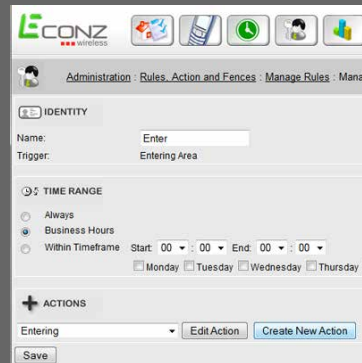

Caractéristique de timecard GPS:

Timecard GPS est une application facile à utiliser qui vous permet de suivre vos ouvriers mobiles durant un jour de travail. Vos ouvriers mobiles peuvent pointer leurs entré, pointer des pause, changer de tache ou de travail spécifique et pointer leur sortie sur leur portable (Sonim, Apple iOS, Android ou BlackBerry).**

- Suivi des employés (Lieu, Mouvement, vitesse, direction et plus de 12 déclencheurs)
- Plus de 20 rapports (de temps, de présence, Tâches, sous-tâches et beaucoup plus)
- Les champs personnalisés et modifiables sur portables (kilométrage, informations personnalisé, champ personnalisable, etc.)
- Voir endroits multiples des employés sur la carte
- Pointer l'entré et la sortie de plusieurs ouvriers à partir d'un seul dispositif.
- Pointer l'entré et la sortie sur l'application Web.

Voir les détails individuels des travailleurs, y compris l'activité et la position actuelle.

Le point de vue «sentier» indique la vitesse, la direction, l'emplacement et l'état des employés.

Plusieurs règles et déclencheurs peuvent être configurées pour que l'entrée, la vitesse et le non mouvement de vos employés vous soit notifié par email et sur son portable.