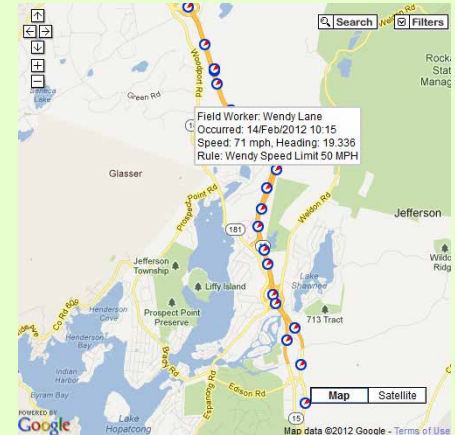

Alerte de vitesse - est une notification adressée aux administrateurs et / ou un employé si une règle est rompue. L'exemple est si la direction ne veut que pas les véhicules circulant à plus de 70 mph, un e-mail et / ou un message texte peuvent être envoyés au conducteur et à la direction.

timecard Lite Essayer Timecard Lite et révolutionner votre entreprise... au prix de 12,99 $ * par appareil **, par mois...

For more information please contact Econz Wireless at:

- P. 877-326-6940
- E. ventes@econz-fr.com
- W. www.econz-fr.com

* requiert de forfait de minutes ou d'un forfait de donnée
** 15 $ de frais d'installation par appareil, dû à l'activation
*** choisir les appareils mobiles